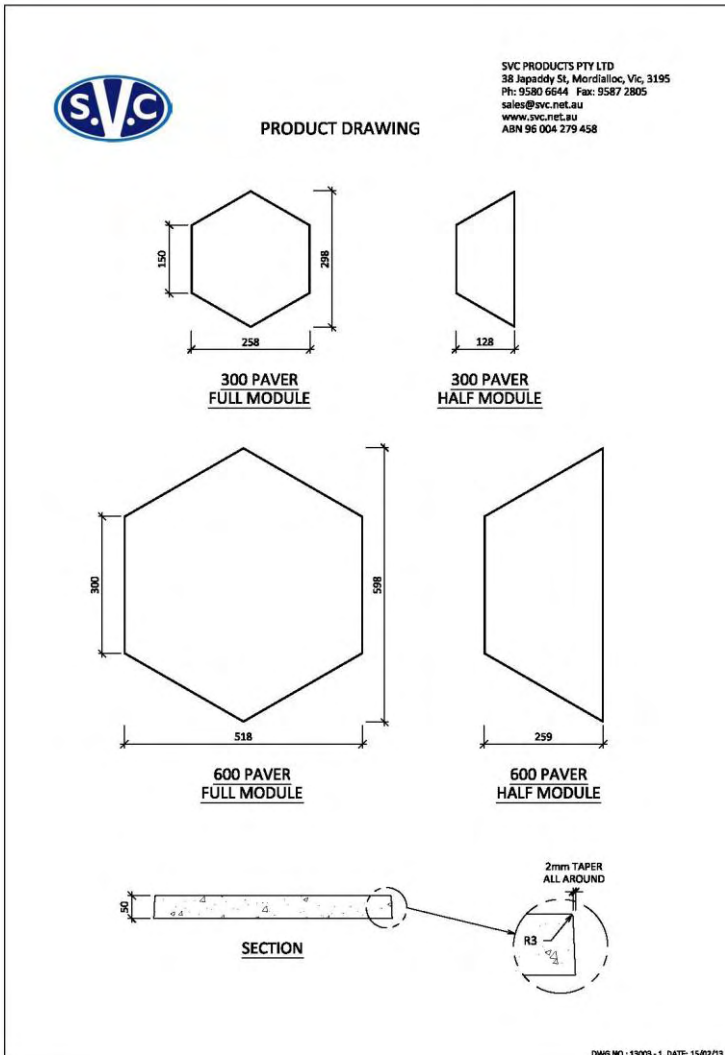

Hexagonal Paver Modules

S.V.C Products Pty Ltd
 38 Japaddy St, Mordialloc . Vic. 3195
 p: 03 9580 6644 f: 03 9587 2805